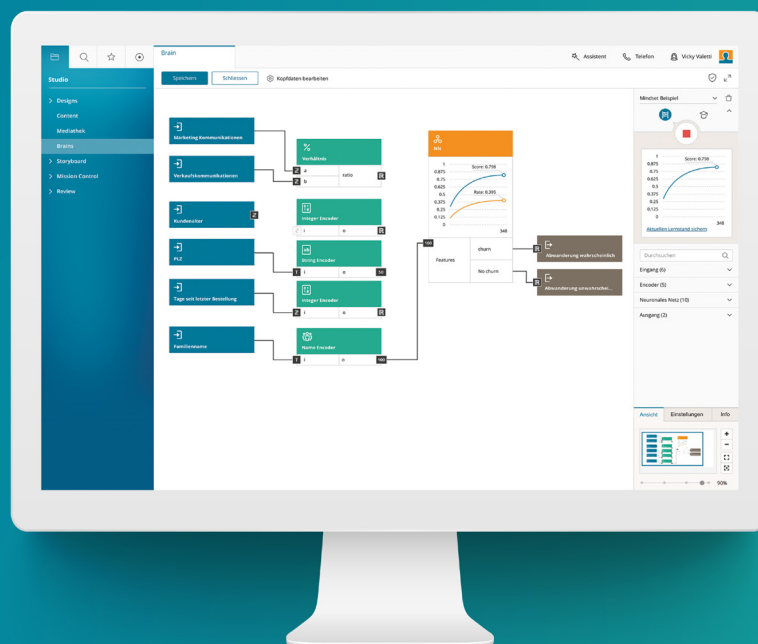

BSI BRAINS PILOT-PACKAGE

Sie haben bereits einen konkreten Use Case zum Thema Künstliche Intelligenz (KI) im Kopf? Sie wollen das Potenzial von KI für Ihr Unternehmen und Ihre Arbeit abschätzen? Oder Sie möchten die Automatisierung auf das nächste Level bringen? Dann ist BSI der passende Partner für Sie. Wir garantieren Ihnen, innerhalb von drei Monaten einen KI-Piloten zu realisieren und begleiten Sie auf diesem Weg. Mit der schlanken Lösung können Sie schnell starten, bekommen ein Gefühl dafür, wie einfach Sie Machine Learning einsetzen können und erzielen schnelle Erfolge.

Die Voraussetzungen Für «Vollgas»

Damit wir schnell starten können, sollten folgende Punkte geklärt sein:

- Was ist der Use Case?
- Art der Daten: Zahlen/Text/Bilder?
- Datenmenge und Datenqualität der Lerndaten?
- Zieloutput der Lerndaten bekannt oder Clustering-Problem?
- Datenschutz: Müssen Daten inhouse bleiben?
- Infrastruktur: Dürfen wir BSI Cloud / BSI Infrastruktur für das Training der Daten nutzen?

So funktioniert's

- Gemeinsam klares, messbares Ziel definieren
- Kleines Team zusammenstellen (max. drei Personen + BSI)
- Daten bereitstellen und BSI Brains damit füttern
- Machine Learning Workflow in BSI Brains abbilden und Brain trainieren
- Ergebnisse analysieren, Brain optimieren und erneut trainieren