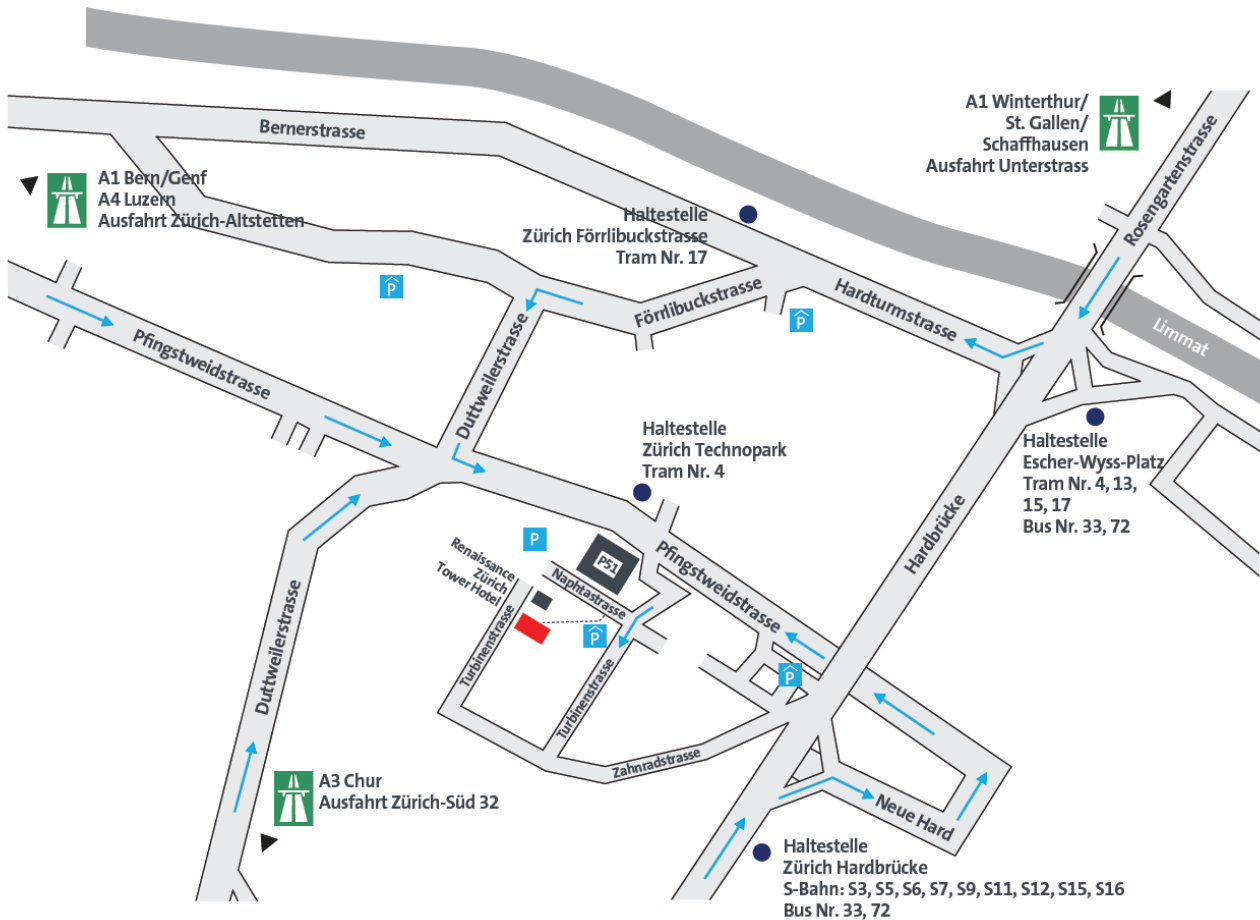

Mit dem Auto

Von St. Gallen/Flughafen

Über Rosengartenstrasse, Escher-Wyss-Platz-(Brücke), Hardturmstrasse, Förrlibuckstrasse, Duttweilerstrasse, Pflingstweidstrasse

Von Bern/Basel

Über Bernerstrasse, Pflingstweidstrasse

Von Luzern/Chur

Über Hardbrücke, Geroldrampe, Pflingstweidstrasse oder über Duttweilerstrasse, Pflingstweidstrasse

Von der City

Via Escher-Wyss-Platz, Hardstrasse oder Hardturmstrasse, Förrlibuckstrasse, Duttweilerstrasse, Pflingstweidstrasse.

Besucherparkplätze

In der öffentlichen Tiefgarage des Mobimo-Towers stehen kostenpflichtige Parkplätze zur Verfügung.

Im Parkhaus am Pflingstweid verfügen wir über gemietete Parkplätze, welche man im Voraus bei uns buchen kann.

Swisscom.businesscampus@swisscom.com

Mit öffentlichen Verkehrsmitteln

Von Zürich Hauptbahnhof mit Tram

Mit der Linie 4 ab Tramhaltestelle Bahnhofquai oder Sihlquai Richtung Bhf. Altstetten Nord bis Tramhaltestelle Technopark.

Von Zürich Hauptbahnhof mit S-Bahn

Im HB Zürich in den Tiefbahnhof wechseln. Mit der S-Bahn bis Haltestelle Zürich Hardbrücke. Der Swisscom Business Campus befindet sich ca. 6 Gehminuten vom Bahnhof.

Von Flughafen Zürich

Mit der S-Bahn Richtung Zürich HB bis Haltestelle Zürich Hardbrücke. Der Swisscom Business Campus befindet sich ca. 6 Gehminuten vom Bahnhof entfernt.