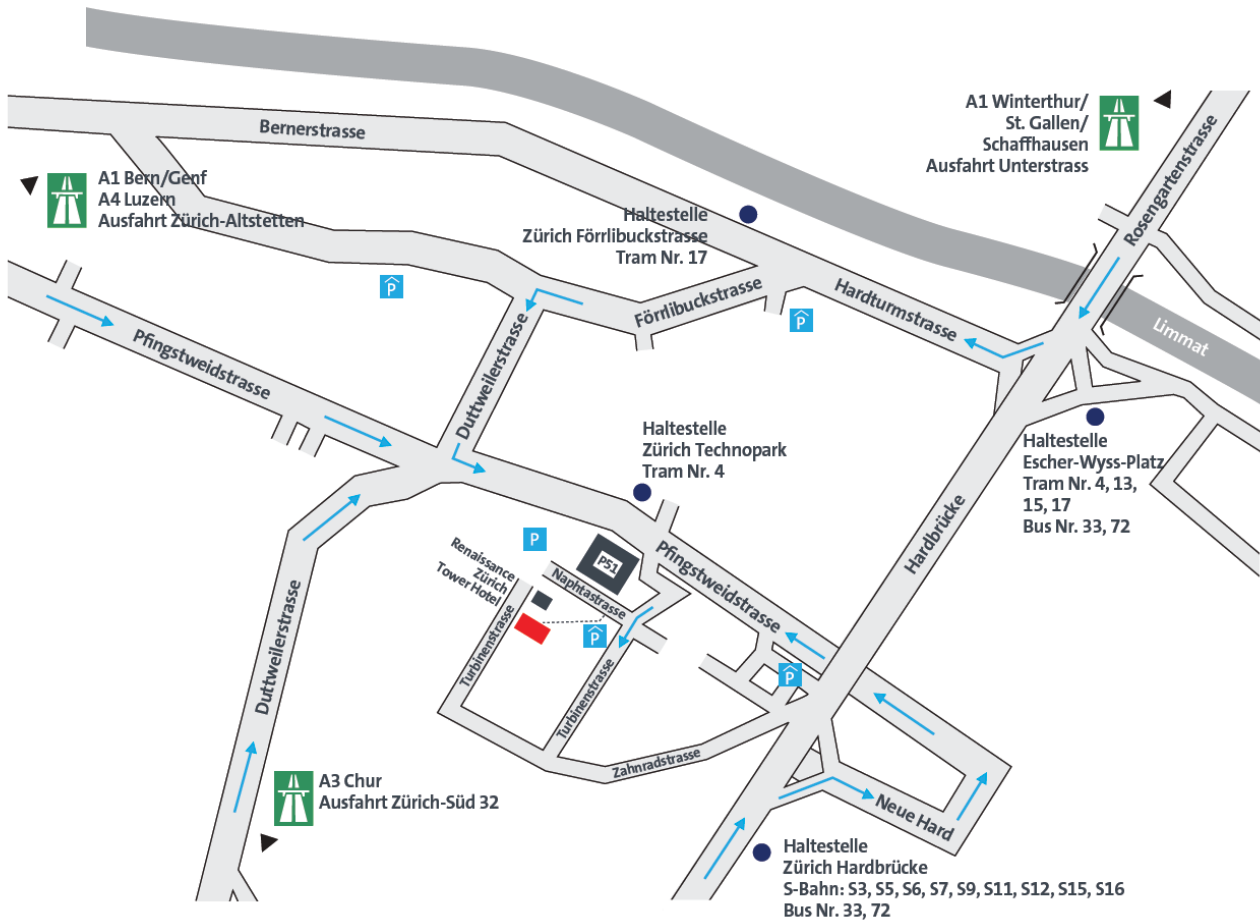

Situationsplan Swisscom Business Campus

Swisscom AG
Turbinenstrasse 26/28/30
8005 Zürich
Telefon +41 79 766 88 85

Mit dem Auto

Von St. Gallen/Flughafen

Über Rosengartenstrasse, Escher-Wyss-Platz-(Brücke), Hardturmstrasse, Förrlibuckstrasse, Duttweilerstrasse, Pflingstweidstrasse

Von Bern/Basel

Über Bernerstrasse, Pflingstweidstrasse

Von Luzern/Chur

Über Hardbrücke, Geroldrampe, Pflingstweidstrasse oder über Duttweilerstrasse, Pflingstweidstrasse

Von der City

Via Escher-Wyss-Platz, Hardstrasse oder Hardturmstrasse, Förrlibuckstrasse, Duttweilerstrasse, Pflingstweidstrasse.

Swisscom.businesscampus@swisscom.com

Mit öffentlichen Verkehrsmitteln

Von Zürich Hauptbahnhof mit Tram

Mit der Linie 4 ab Tramhaltestelle Bahnhofquai oder Sihlquai Richtung Bhf. Altstetten Nord bis Tramhaltestelle Technopark.